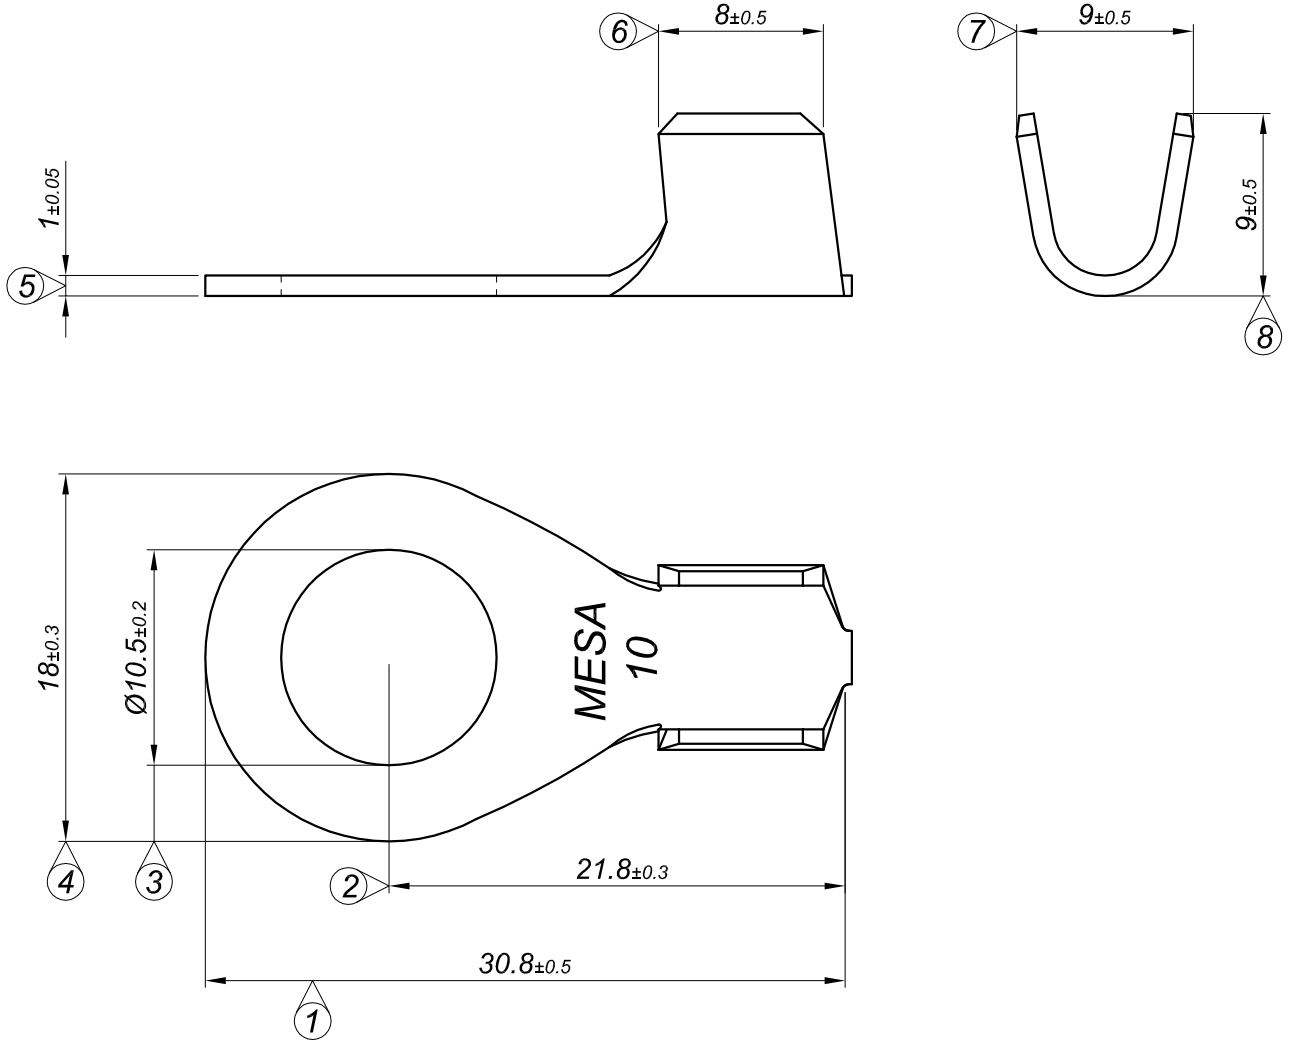

PARÇA KODU PART CODE	PARÇA ADI PART NAME	s ÖLÇÜSÜ (KALINLIK) s MEASURE (THICKNESS)	Malzeme Material	Kaplama / Coating		
				SN	AG	Nİ
TBA 2902 DB	10 NO BAKIR Ø10.5 =DB=	-----	Cu-ETP Bakır / Copper	-	-	-
TBA 2902 DBK	10 NO BAKIR Ø10.5 =DBK=	-----	Cu-ETP Bakır / Copper	+	-	-
TBA 2902 DBG	10 NO BAKIR Ø10.5 =DBG=	-----	Cu-ETP Bakır / Copper	-	+	-
TBA 2902 RB	10 NO BAKIR Ø10.5 =RB=	-----	Cu-ETP Bakır / Copper	-	-	-
TBA 2902 RBK	10 NO BAKIR Ø10.5 =RBK=	-----	Cu-ETP Bakır / Copper	+	-	-
TBA 2902 RBG	10 NO BAKIR Ø10.5 =RBG=	-----	Cu-ETP Bakır / Copper	-	+	-

Kablo Kesiti
Wire Section : 6 -10 mm²

Resmin Üzerinden Ölçü Almayınız
Don't use the drawing for measuring purpose

Tarih / Date	17.12.2013	İmza /Signature	Ölçek / Scale		
Çizen / Desing	M.Yağcı		3 / 1		
Onay / Approval	S.Gölcük		No	Değişiklik / Revision	Tarih/Date
	Parça Adı: Part Name	10 NO BAKIR Ø10.5	Parça Kodu: Part Code	TBA 2902	